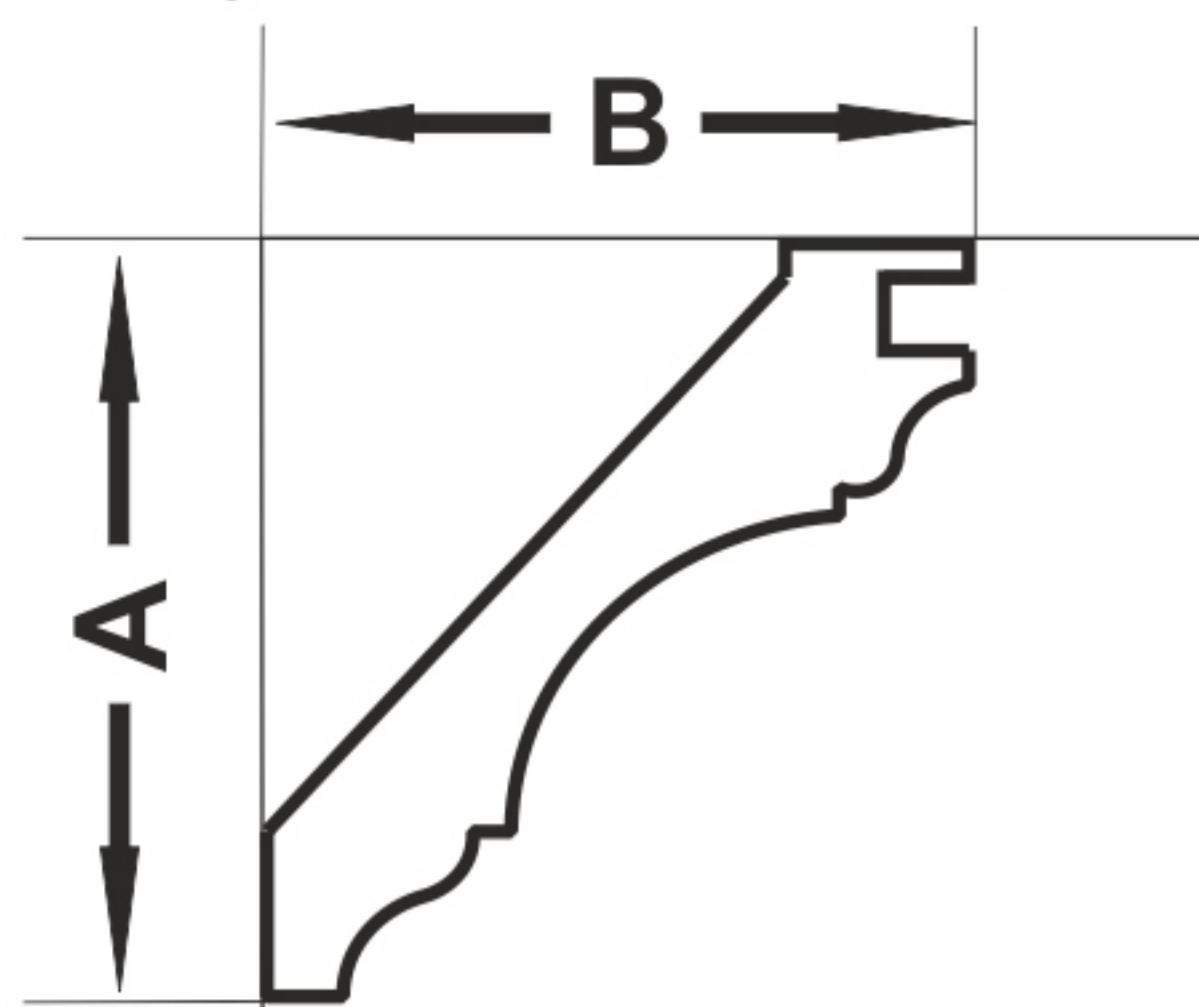

Listwy przystosowane do zamontowania światła LED od frontu

ceny w zależności od rozmiaru

	8cm	9cm	10cm	11cm	12cm	13cm	14cm	15cm	16cm	17cm	18cm	19cm	20cm
8cm	17,00	18,00	19,00	20,00	21,00	22,00	24,00	26,00	28,00	30,00	32,00	34,00	36,00
9cm	18,00	19,00	20,00	21,00	22,00	23,00	25,00	27,00	29,00	32,00	35,00	38,00	40,00
10cm	19,00	20,00	21,00	22,00	23,00	25,00	27,00	29,00	32,00	35,00	38,00	41,00	44,00
11cm	20,00	21,00	22,00	23,00	25,00	27,00	29,00	32,00	35,00	38,00	41,00	44,00	47,00
12cm	21,00	22,00	23,00	25,00	26,00	29,00	32,00	35,00	38,00	41,00	44,00	47,00	50,00
13cm	22,00	23,00	25,00	27,00	29,00	31,00	34,00	37,00	40,00	43,00	46,00	49,00	52,00
14cm	24,00	25,00	27,00	29,00	32,00	34,00	37,00	40,00	43,00	46,00	49,00	52,00	55,00
15cm	26,00	27,00	29,00	32,00	35,00	37,00	40,00	43,00	46,00	49,00	52,00	55,00	58,00
16cm	28,00	29,00	32,00	35,00	38,00	40,00	43,00	46,00	49,00	52,00	55,00	58,00	61,00
17cm	30,00	32,00	35,00	38,00	41,00	43,00	46,00	49,00	52,00	55,00	58,00	61,00	64,00
18cm	32,00	35,00	38,00	41,00	44,00	46,00	49,00	52,00	55,00	58,00	61,00	64,00	67,00
19cm	34,00	38,00	41,00	44,00	47,00	49,00	52,00	55,00	58,00	61,00	64,00	67,00	70,00
20cm	36,00	40,00	44,00	47,00	50,00	52,00	55,00	58,00	61,00	64,00	67,00	70,00	73,00

Światło poziomo

Światło pionowo